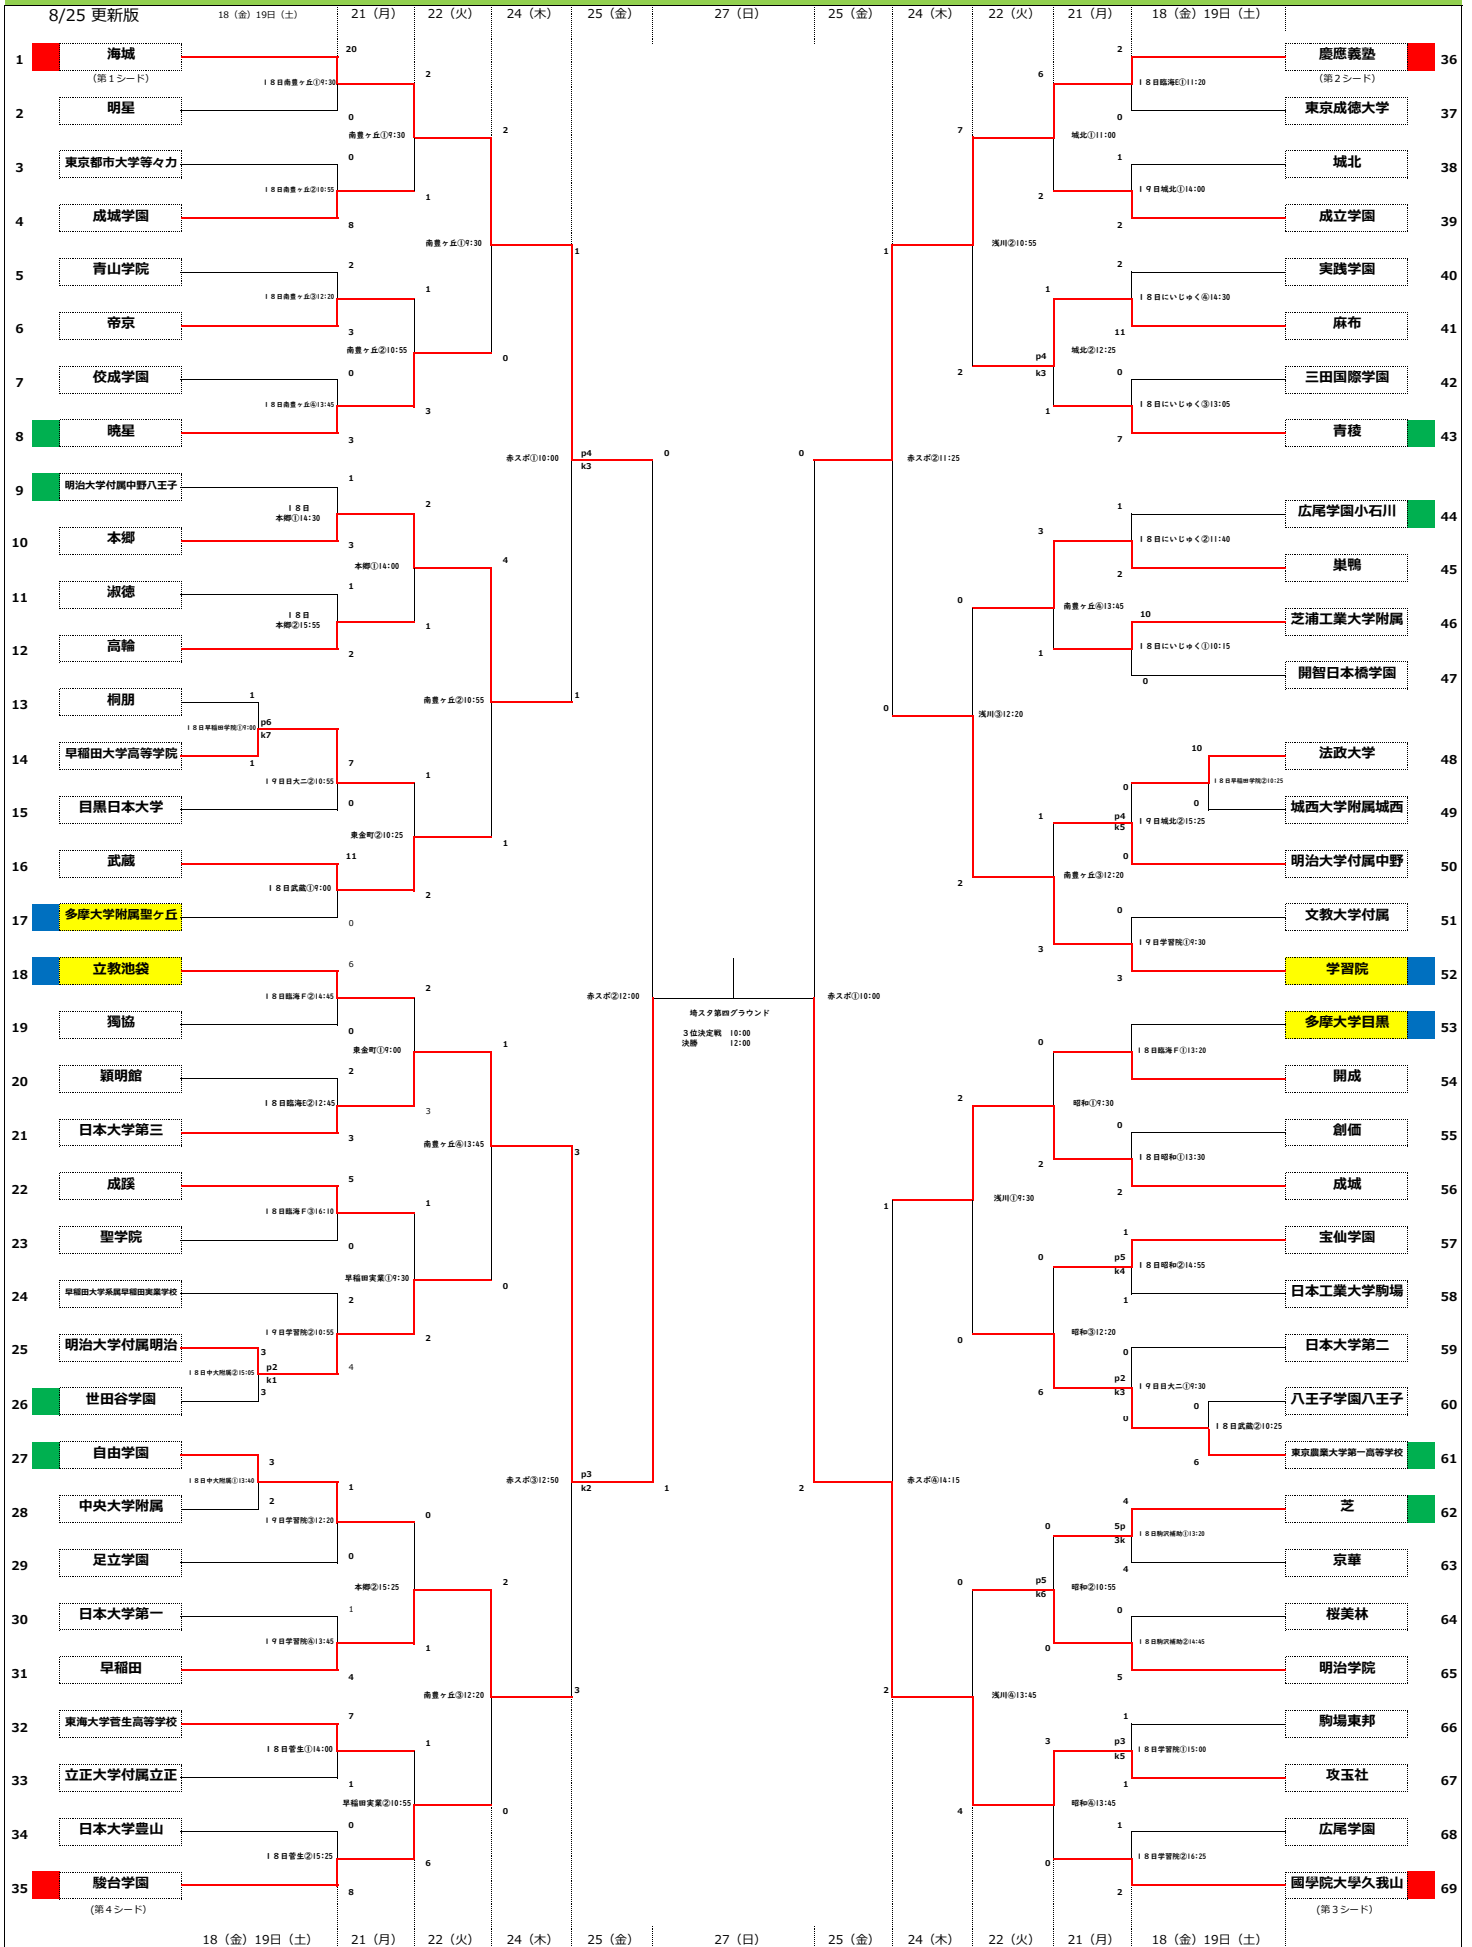

令和5年 2023年度 第65回 東京都私立中学校サッカー大会

【会場詳細】
 南豊ヶ丘・・・南豊ヶ丘フィールド 本郷・・・本郷中学校 早稲田学院・・・早稲田大学高等学院中学校 日大ニ・・・日大ニ中 武蔵・・・武蔵中学校 臨海E・・・臨海球技場E面 臨海F・・・臨海球技場F面 学習院・・・学習院中学校
 中大附属・・・中大附属中学校 菅生・・・菅生学園学びの城グラウンド 早稲田実業・・・早稲田実業中学校 にいじゅく・・・葛飾にいじゅくみらい公園 昭和・・・昭島市昭和公園陸上競技場 駒沢補助・・・駒沢公園補助競技場 城北・・・城北中学校
 浅川・・・浅川スポーツ公園グラウンド 赤スポ・・・赤羽スポーツの森公園 埼玉スタジアム第四グラウンド