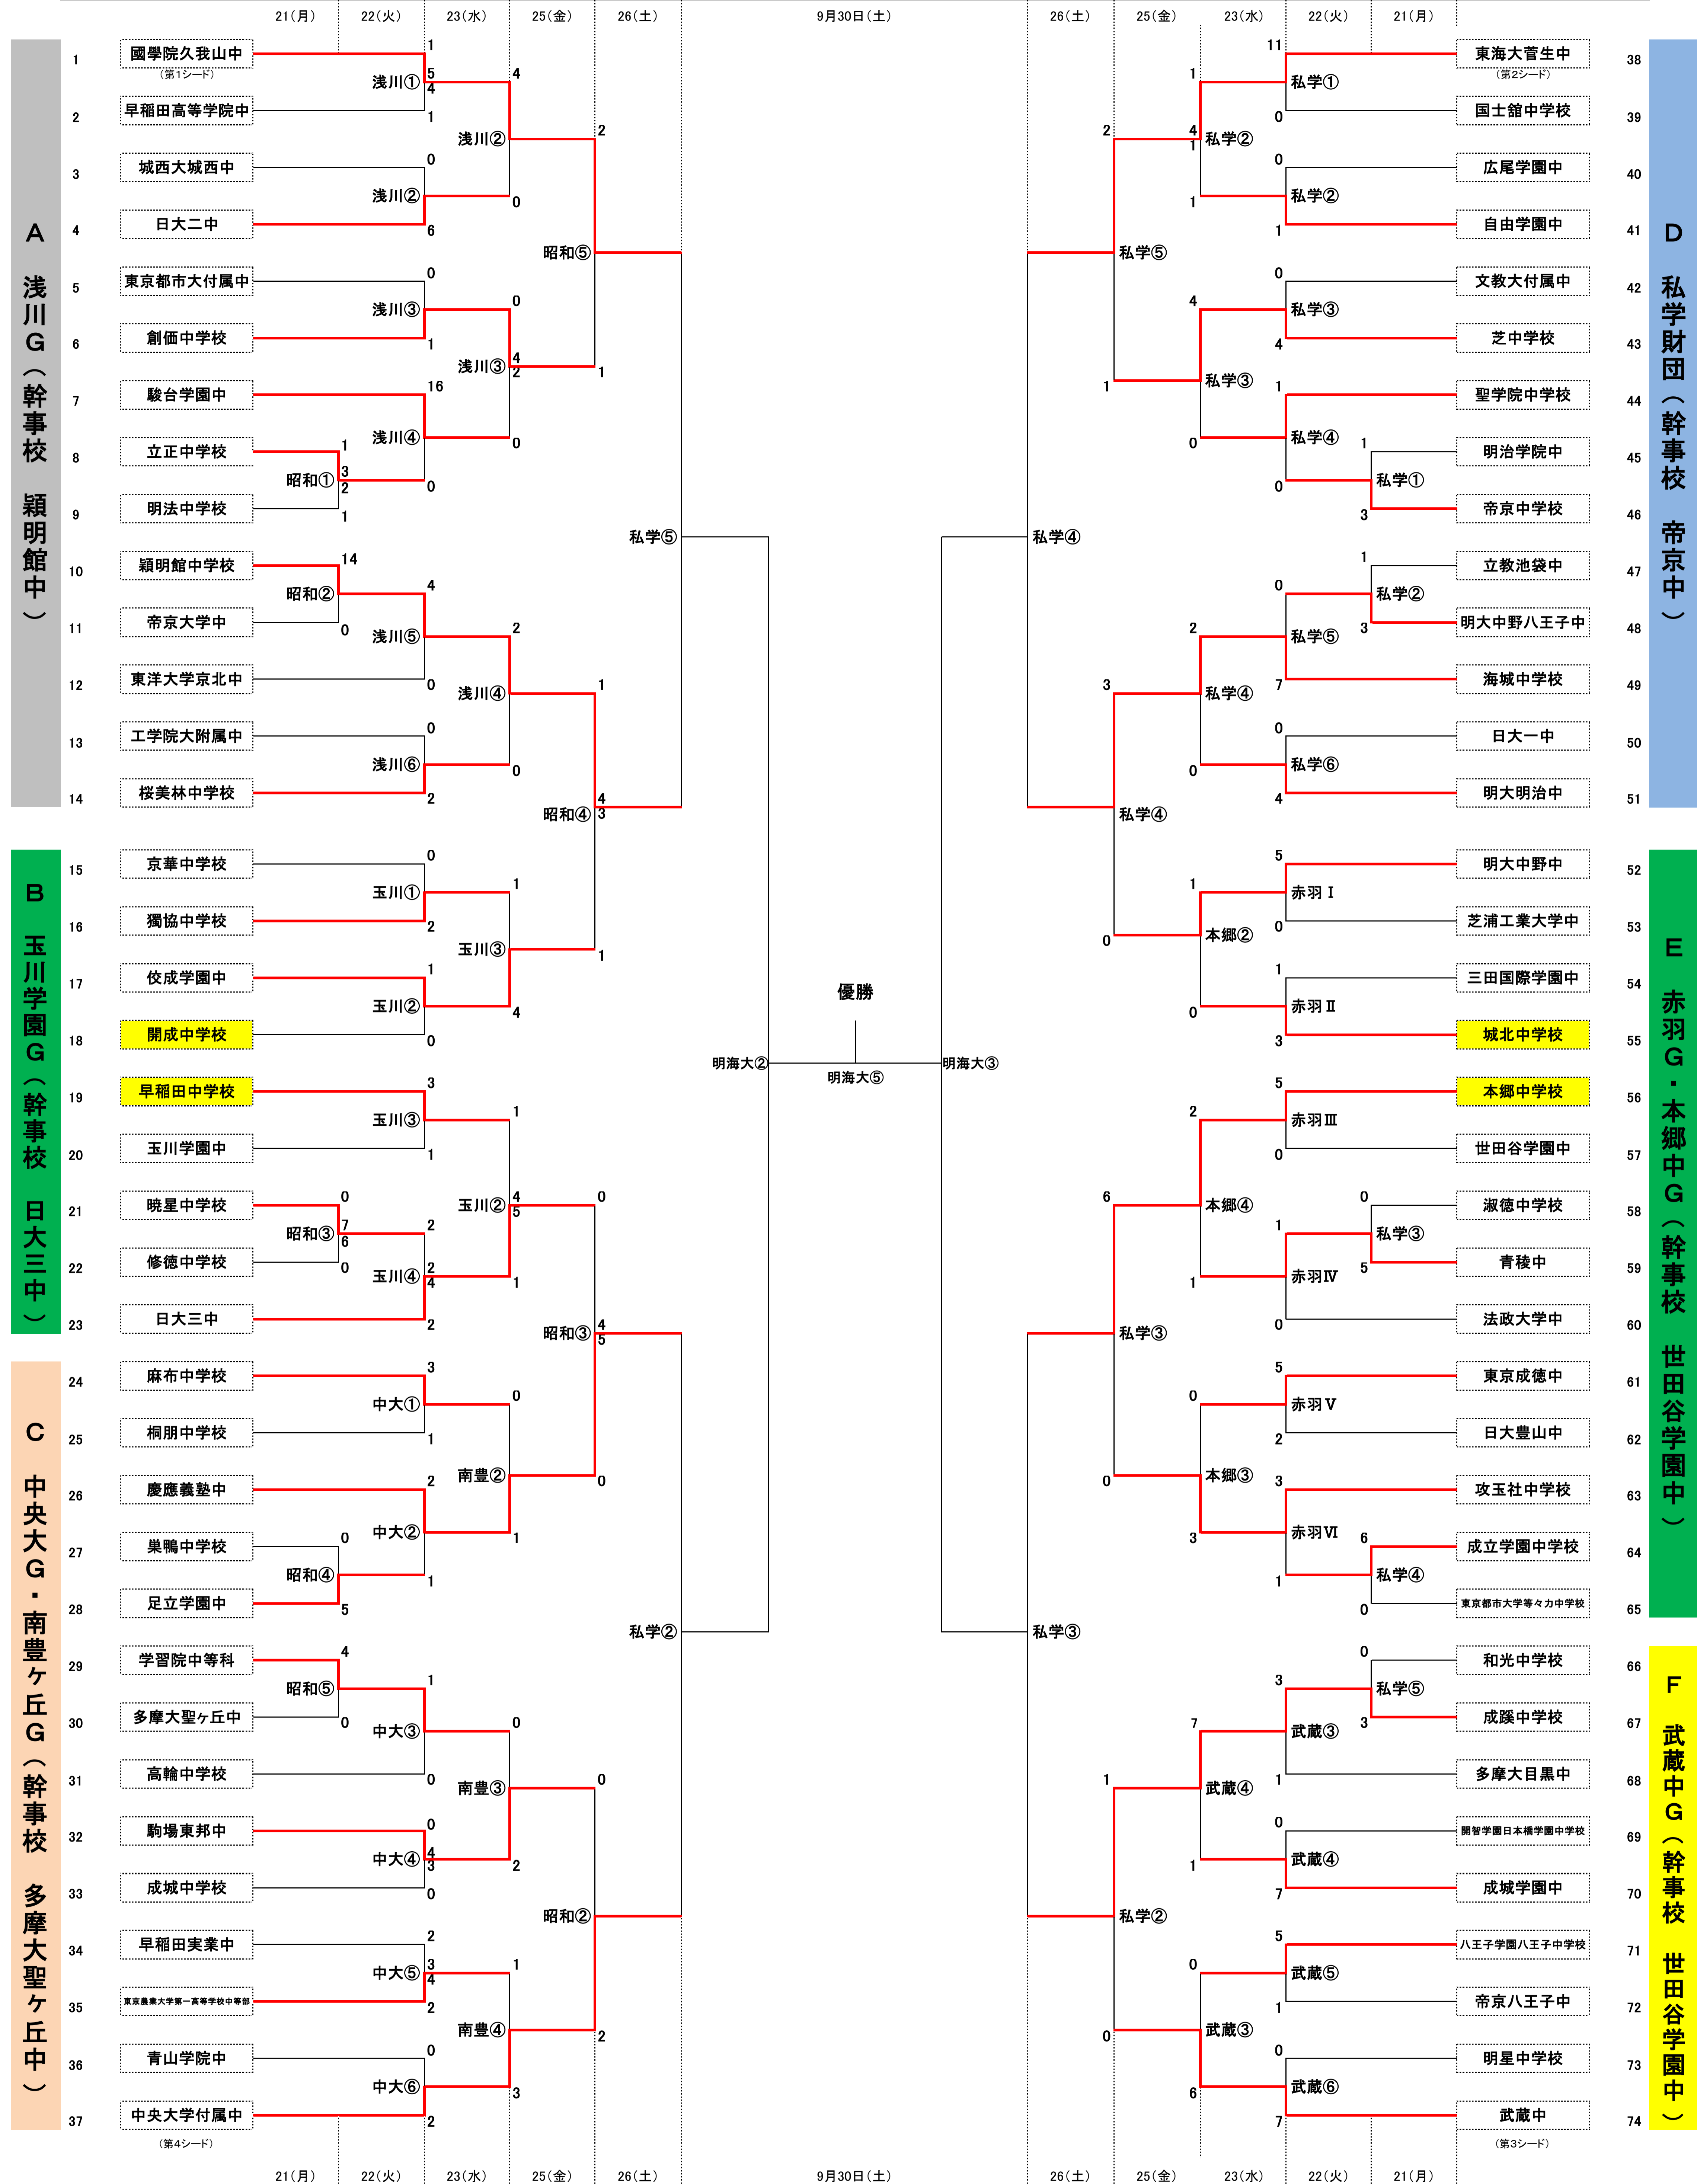

平成29年度 第59回 東京都私立中学校サッカー大会

【会場】
 私学 … 私学事業団新小岩グラウンド
 中大 … 中央大学付属中学校
 昭和 … 昭和陸上競技場
 南豊 … 南豊ヶ岡フィールド
 本郷 … 本郷中学校
 玉川 … 玉川学園中学校
 武蔵 … 武蔵中学校
 赤羽 … 赤羽スポーツの森公園グラウンド

【試合開始時間】
 ① 9:00~
 ② 10:30~
 ③ 12:00~
 ④ 13:30~
 ⑤ 15:00~
 ⑥ 16:30~

赤羽スポーツ公園
【試合開始時間】
 I 9:30~
 II 10:50~
 III 12:10~
 IV 13:30~
 V 14:50~
 VI 16:10~